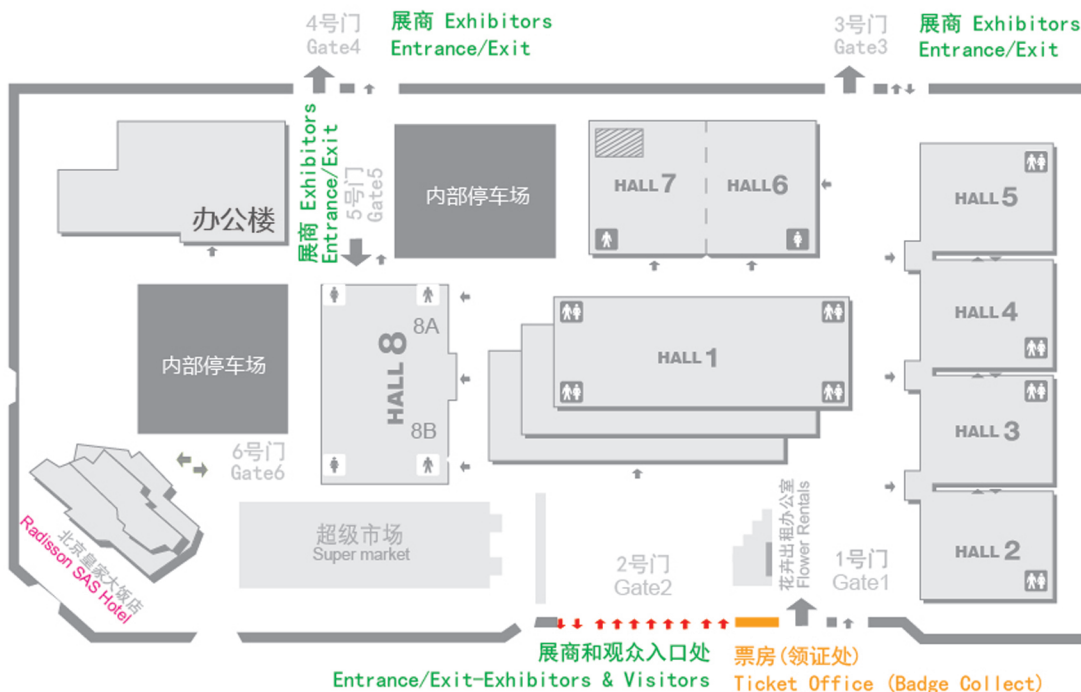

+ 医院

西坝河中街 Xibaheahong Street

七圣南路 South Qisheng Road

BUS 18 367

北三环东路 East Beisanhuan Road

¥ 银行

+ 医院

BUS 367 302 801 847

BUS 367

静安西街 Jingan West Street

BUS 18

中国国际展览中心展馆图示  
Map of CIEC venues